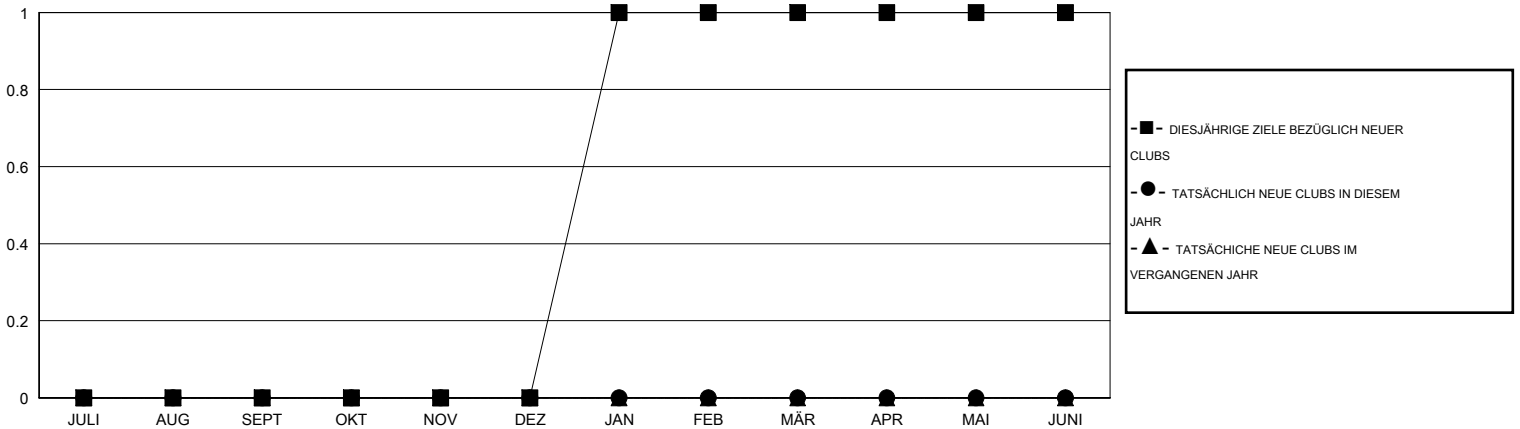

MONTHLY MEMBERSHIP PROGRESS REPORT

District 1110M

Results as of: 12/31/2016

GMT: Carl Robert Rettby

STANDORT GERMANY

GMT KONST. GEB.: 4

Clubs					Pro Mitglied				
ERGEBNISSE FÜR 2016-2017					ERGEBNISSE FÜR 2016-2017				
QUARTAL	ZIEL NEUE CLUBS	NEUE CLUBS	AUFGELÖSTE CLUBS	NETTO-GEWINN/-VERLUST	QUARTAL	ZIEL NEUE MITGLIEDER	HINZUGEFÜGTE GRÜNDUNGS- UND NEUE MITGLIEDER	AUSGESCHIEDENE MITGLIEDER	NETTO-GEWINN/-VERLUST
JULI/AUG/SEPT	0	0	0	0	JULI/AUG/SEPT	2	13	21	-8
OKT/NOV/DEZ	0	0	0	0	OKT/NOV/DEZ	2	11	11	0
JAN/FEB/MÄR	1	0	0	0	JAN/FEB/MÄR	27	0	0	0
APR/MAI/JUNI	0	0	0	0	APR/MAI/JUNI	2	0	0	0

ZIELE UND TATSÄCHLICHE NEUE CLUBS KUMULATIV

ZIELE UND TATSÄCHLICHE MITGLIEDER KUMULATIV

ABGEMELDETE CLUBS: 0	16 VON 71 CLUBS HABEN 1 ODER MEHR NEUE MITGLIEDER AUFGENOMMEN	GESCHLECHTERVERTEILUNG MANN 1,590 (82.04%) FRAU 348 (17.96%)
AUSGETRETENE MITGLIEDER	KLICKEN SIE HIER FÜR ANGABEN ZUM ZUSTAND DES CLUBS	FAMILIENMITGLIEDER 34 HAUSHALTSVORSTAND 17 NICHT-FAMILIENVORSTAND 17
VERSTORBEN 3		
CLUB AUFGELÖST 0		
ANDERE 29		
GESAMT 32		