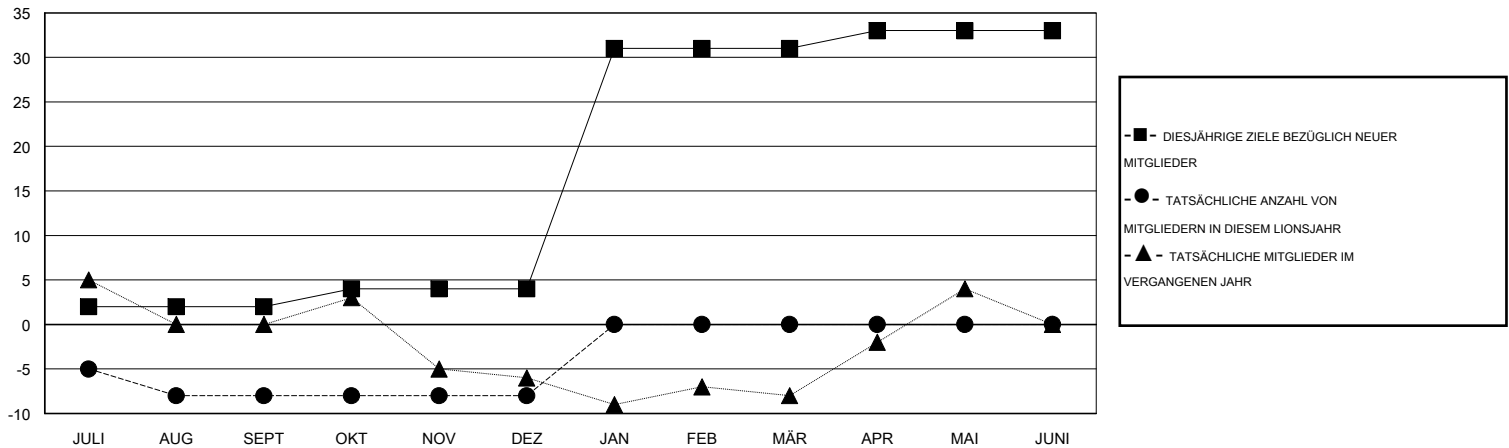

MONTHLY MEMBERSHIP PROGRESS REPORT

District 1110M

Results as of: 12/31/2016

GMT: Carl Robert Rettby

STANDORT GERMANY

GMT KONST. GEB.: 4

Clubs					Pro Mitglied				
ERGEBNISSE FÜR 2016-2017					ERGEBNISSE FÜR 2016-2017				
QUARTAL	ZIEL NEUE CLUBS	NEUE CLUBS	AUFGELÖSTE CLUBS	NETTO-GEWINN/-VERLUST	QUARTAL	ZIEL NEUE MITGLIEDER	HINZUGEFÜGTE GRÜNDUNGS- UND NEUE MITGLIEDER	AUSGESCHIEDENE MITGLIEDER	NETTO-GEWINN/-VERLUST
JULI/AUG/SEPT	0	0	0	0	JULI/AUG/SEPT	2	13	21	-8
OKT/NOV/DEZ	0	0	0	0	OKT/NOV/DEZ	2	11	11	0
JAN/FEB/MÄR	1	0	0	0	JAN/FEB/MÄR	27	0	0	0
APR/MAI/JUNI	0	0	0	0	APR/MAI/JUNI	2	0	0	0

ZIELE UND TATSÄCHLICHE NEUE CLUBS KUMULATIV

ZIELE UND TATSÄCHLICHE MITGLIEDER KUMULATIV

ABGEMELDETE CLUBS: 0	16 VON 71 CLUBS HABEN 1 ODER MEHR NEUE MITGLIEDER AUFGENOMMEN	GESCHLECHTERVERTEILUNG MANN 1,590 (82.04%) FRAU 348 (17.96%)
AUSGETRETENE MITGLIEDER	KLICKEN SIE HIER FÜR ANGABEN ZUM ZUSTAND DES CLUBS	FAMILIENMITGLIEDER 34 HAUSHALTSVORSTAND 17 NICHT-FAMILIENVORSTAND 17
VERSTORBEN 3		
CLUB AUFGELÖST 0		
ANDERE 29		
GESAMT 32		